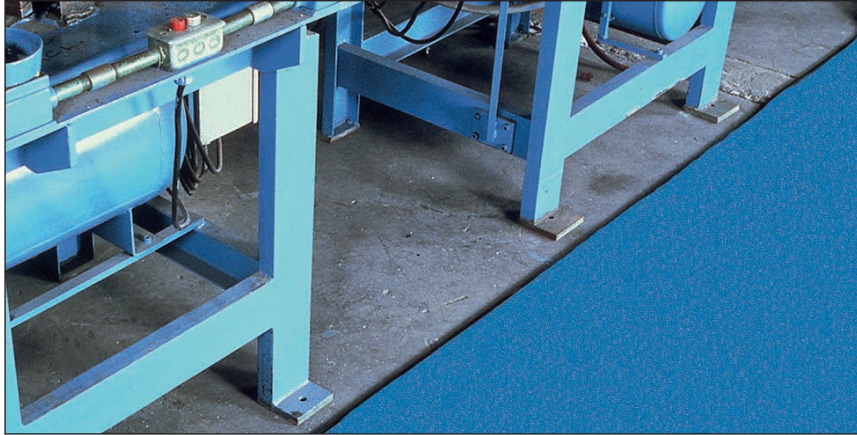

Arbeitsplatzmatten

YOGA METER SUPER

Anwendungsbereiche

Ideal für trockene Arbeitsbereiche, in denen Menschen stehend und gehend arbeiten z. B. an Montageplätzen, Fließbändern oder Packstationen, in Labor- und Testräumen und überall dort, wo sehr viel am Arbeitsplatz gelaufen wird.

Vorteile auf einen Blick

- das Material Zedlan sorgt dafür, dass Yoga Meter Super drei Mal so elastisch wie ein herkömmlicher Arbeitsplatzbodenbelag aus Vinyl ist, wodurch das Gehen erleichtert wird
- gute Rutschhemmung (durch strukturierte Oberfläche und Eigenschaften des Materials Zedlan)
- verliert auch bei niedrigen Temperaturen seine Elastizität nicht
- sehr verschleißfest und langlebig
- temperaturbeständig bis +60 °C
- silikonfrei

Technische Daten

Größen: Matten: 60 x 90 cm, 90 x 150 cm
Rollenware.: 90 cm x max. 18,3 m
120 cm x max. 18,3 m

Stärke: 10 mm
Gewicht: 3 kg/m²

Material: Zedlan (ein Produkt auf Vinylbasis)
Oberfläche: Orangenschale