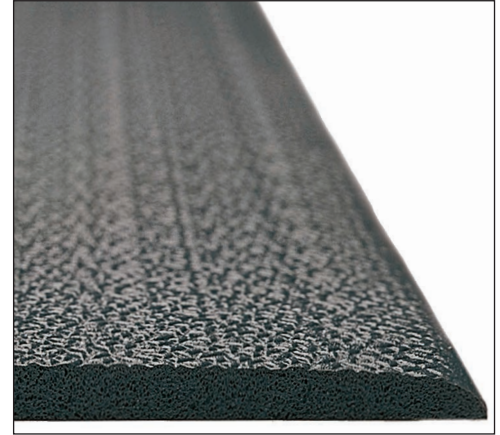

Arbeitsplatzmatten

YOGA METER SUPER

Anwendungsbereiche

Ideal für trockene Arbeitsbereiche, in denen Menschen stehend und gehend arbeiten z. B. an Montageplätzen, Fließbändern oder Packstationen, in Labor- und Testräumen und überall dort, wo sehr viel am Arbeitsplatz gelaufen wird.

Vorteile auf einen Blick

- das Material Zedlan sorgt dafür, dass Yoga Meter Super drei Mal so elastisch wie ein herkömmlicher Arbeitsplatzbodenbelag aus Vinyl ist, wodurch das Gehen erleichtert wird
- gute Rutschhemmung (durch strukturierte Oberfläche und Eigenschaften des Materials Zedlan)
- verliert auch bei niedrigen Temperaturen seine Elastizität nicht
- sehr verschleißfest und langlebig
- temperaturbeständig bis +60 °C
- silikonfrei

Technische Daten

Größen: Matten: 60 x 90 cm, 90 x 150 cm
Rollenware.: 90 cm x max. 18,3 m
120 cm x max. 18,3 m

Stärke: 10 mm
Gewicht: 3 kg/m²

Material: Zedlan (ein Produkt auf Vinylbasis)
Oberfläche: Orangenschale