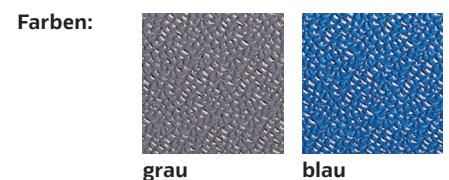

Vorteile auf einen Blick

- das Material Zedlan sorgt dafür, dass Yoga Meter Super drei Mal so elastisch wie ein herkömmlicher Arbeitsplatzbodenbelag aus Vinyl ist, wodurch das Gehen erleichtert wird
- gute Rutschhemmung (durch strukturierte Oberfläche und Eigenschaften des Materials Zedlan)
- verliert auch bei niedrigen Temperaturen seine Elastizität nicht
- sehr verschleißfest und langlebig
- temperaturbeständig bis +60 °C
- silikonfrei

Technische Daten

Größen: Matten: 60 x 90 cm, 90 x 150 cm
Rollenware.: 90 cm x max. 18,3 m
120 cm x max. 18,3 m

Stärke: 10 mm
Gewicht: 3 kg/m²

Material: Zedlan (ein Produkt auf Vinylbasis)
Oberfläche: Orangenschale